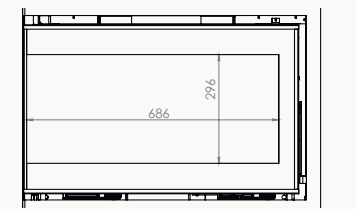

Dimension / Afmetingen

Vision du feu / Zicht op het vuur

DROIT 77 RECHTS

77x51x45 cm

L268 + 686 - H296 mm

GAUCHE 77 LINKS

77x51x45 cm

L268 + 686 - H296 mm