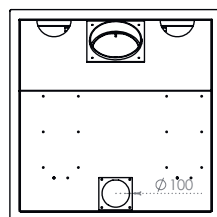

Dimention / Afmetingen

Vision du feu / Zicht op het vuur

58/47

58x47x42 cm

L432-H284 mm

67/51

67x51x42 cm

L522-H324 mm

77/51

77x51x42 cm

L622-H324 mm

Dimention / Afmetingen

Vision du feu / Zicht op het vuur

70/70

70x70x47 cm

L532-H514 mm

16/9

100x51x47 cm

L852-H324 mm

Inserts

Inzethaarden

PURE L & XL

Le PURE L & XL... Le réveil maximal des sens!

Original.