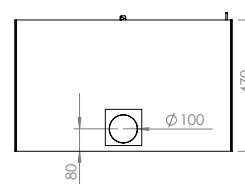

Dimension /
Afmetingen
Vision du feu /
Zicht op het vuur

67

68x52,5x43,5 cm

L522-H324 mm

77

78x52,5x43,5 cm

L622-H324 mm

16/9

101x52,5x48,5 cm

L852-H324 mm

77XL

78x61,5x47 cm

L631-H409 mm

16/9XL

101x61,5x48,5 cm

L846-H409 mm

77DF

78x57x58 cm

L631-H340 mm

67

77

16/9

77XL

77 DF/DK