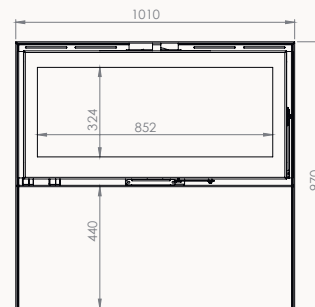

Dimension /
Afmetingen
Vision du feu /
Zicht op het vuur

67

68x52,5x43,5 cm

L522-H324 mm

77

78x52,5x43,5 cm

L622-H324 mm

16/9

101x52,5x48,5 cm

L852-H324 mm

77XL

78x61,5x47 cm

L631-H409 mm

16/9XL

101x61,5x48,5 cm

L846-H409 mm

Puissance / Vermogen (kW)	8 - 10	8 - 11	10 - 13	11 - 13	12 - 16
---------------------------	--------	--------	---------	---------	---------

Dimension /
Afmetingen
Vision du feu /
Zicht op het vuur

67

68x52,5x43,5 cm

L522-H324 mm

77

78x52,5x43,5 cm

L622-H324 mm

16/9

101x52,5x48,5 cm

L852-H324 mm

77XL