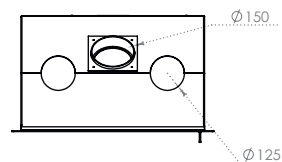

Dimention / Afmetingen

Vision du feu / Zicht op het vuur

58/47

58x47x42 cm

L432-H284 mm

67/51

67x51x42 cm

L522-H324 mm

77/51

77x51x42 cm

L622-H324 mm

Dimention / Afmetingen

Vision du feu / Zicht op het vuur

70/70

70x70x47 cm

L532-H514 mm