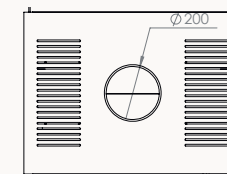

77 DF/DK

101x61,5x48,5 cm

L846-H409 mm