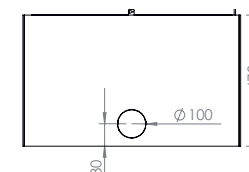

77XL

78x61,5x47 cm

L631-H409 mm