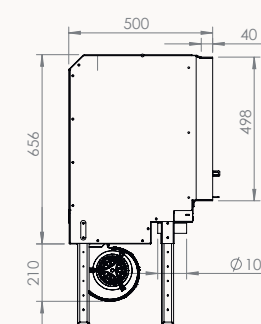

Dimention / Afmetingen

Vision du feu / Zicht op het vuur

56/75

56x75x50 cm

L459-H645 mm

67/51

67x51x50 cm

L569-H395 mm

77/51

77x51x50 cm

L669-H395 mm

90/51

90x51x50

L799-H395

DÉCOR PLUS 16/9 DF/DK

DÉCOR PLUS

Dimention / Afmetingen

Vision du feu / Zicht op het vuur

77 DF/DK

77x51x59 cm

L631-H340 mm

16/9 DF/DK

100x51x59 cm

L858-H340 mm