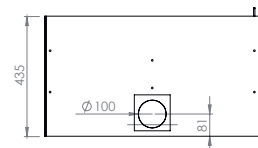

Dimension /
Afmetingen
Vision du feu /
Zicht op het vuur

67

68x52,5x43,5 cm

L522-H324 mm

77

78x52,5x43,5 cm

L622-H324 mm

16/9

101x52,5x48,5 cm

L852-H324 mm

77XL

78x61,5x47 cm

L631-H409 mm

16/9XL

101x61,5x48,5 cm

L846-H409 mm