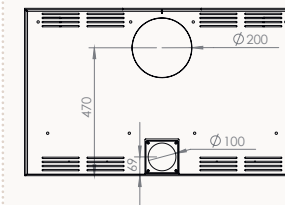

Dimension /
Afmetingen
Vision du feu /
Zicht op het vuur

67

68x52,5x43,5 cm

L522-H324 mm

77

78x52,5x43,5 cm

L622-H324 mm

16/9

101x52,5x48,5 cm

L852-H324 mm

77XL

78x61,5x47 cm

L631-H409 mm

16/9XL

101x61,5x48,5 cm

L846-H409 mm

77DF

78x57x58 cm

L631-H340 mm

67

77

16/9

77XL

77 DF/DK