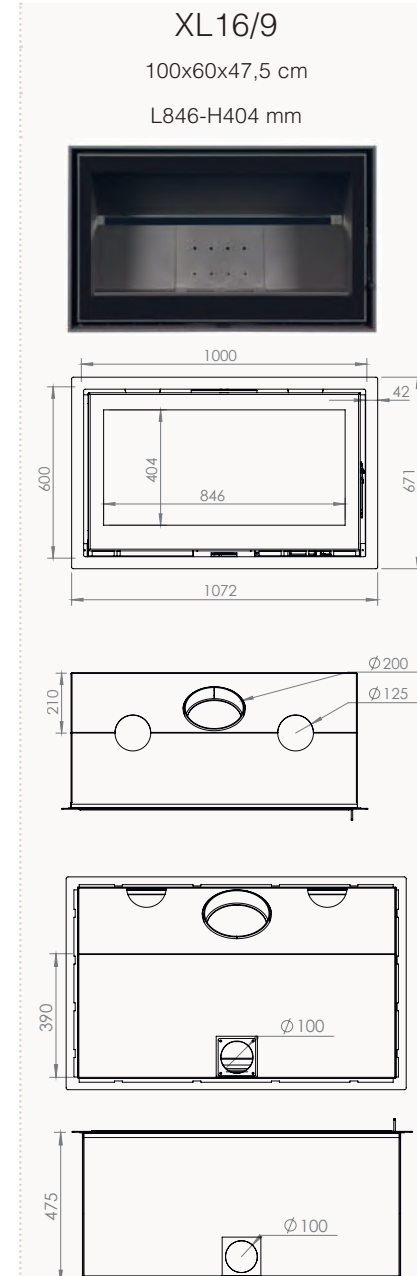

Dimension / Afmetingen

Vision du feu / Zicht op het vuur