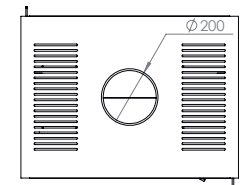

77DF

78x57x58 cm

L631-H340 mm