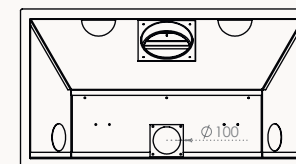

Dimention / Afmetingen

Vision du feu / Zicht op het vuur

58/47

58x47x42 cm

L432-H284 mm

67/51

67x51x42 cm

L522-H324 mm

77/51

77x51x42 cm

L622-H324 mm

Dimention / Afmetingen

Vision du feu / Zicht op het vuur

70/70

70x70x47 cm

L532-H514 mm

16/9

100x51x47 cm

L852-H324 mm

Inserts

Inzethaarden

PURE L & XL

Le PURE L & XL... Le réveil maximal des sens!

Original.