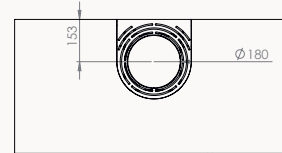

Puissance / Vermogen (kW)	8 - 10	8 - 11	10 - 13	11 - 13	12 - 16
---------------------------	--------	--------	---------	---------	---------

Dimension /
Afmetingen
Vision du feu /
Zicht op het vuur

67

68x52,5x43,5 cm

L522-H324 mm

77

78x52,5x43,5 cm

L622-H324 mm

16/9

101x52,5x48,5 cm

L852-H324 mm

77XL