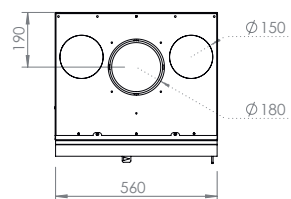

Dimention / Afmetingen

Vision du feu / Zicht op het vuur

56/75

56x75x50 cm

L459-H645 mm

67/51

67x51x50 cm

L569-H395 mm