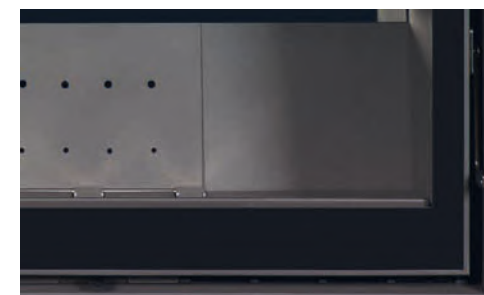

Cadre étiré: épaisseur 10 mm, prof 20 mm
Kader étiré: dikte 10 mm, diepte 20 mm
Vermiculi(e)t noir-zwart