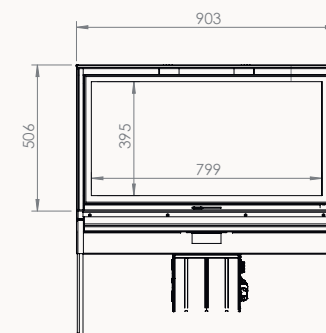

Dimention / Afmetingen

Vision du feu / Zicht op het vuur

56/75

56x75x50 cm

L459-H645 mm

67/51

67x51x50 cm

L569-H395 mm

77/51

77x51x50 cm

L669-H395 mm

90/51

90x51x50

L799-H395

DÉCOR PLUS 16/9 DF/DK

DÉCOR PLUS