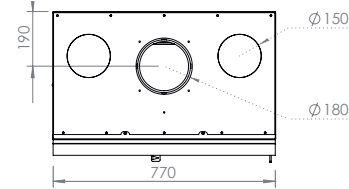

Dimention / Afmetingen

Vision du feu / Zicht op het vuur

56/75

56x75x50 cm

L459-H645 mm

67/51

67x51x50 cm

L569-H395 mm

77/51

77x51x50 cm

L669-H395 mm

90/51

90x51x50

L799-H395

DÉCOR PLUS 16/9 DF/DK

DÉCOR PLUS