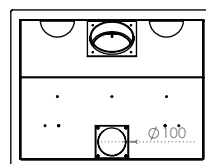

Dimention / Afmetingen

Vision du feu / Zicht op het vuur

58/47

58x47x42 cm

L432-H284 mm

67/51

67x51x42 cm

L522-H324 mm

77/51

77x51x42 cm

L622-H324 mm

Dimention / Afmetingen

Vision du feu / Zicht op het vuur

70/70

70x70x47 cm

L532-H514 mm