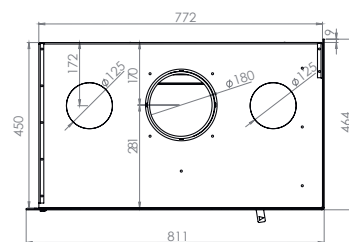

Dimension / Afmetingen

Vision du feu / Zicht op het vuur

DROIT 77 RECHTS

77x51x45 cm

L268 + 686 - H296 mm

GAUCHE 77 LINKS

77x51x45 cm

L268 + 686 - H296 mm