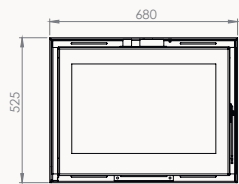

58/54	67/60	77/60	16/9	56/75	77DF/DK	16/9 DF/DK
58x54x42 cm	67x60x42 cm	77x60x49 cm	100x60x49 cm	56x75x49 cm	77x60x57 cm	100x60x57 cm
L443-H280 mm	L531-H340 mm	L631-H340 mm	L858-340 mm	L410-H485 mm	L631-340 mm	L858-H340 mm

Dimension /
Afmetingen
Vision du feu /
Zicht op het vuur

67

68x52,5x43,5 cm

L522-H324 mm

77

78x52,5x43,5 cm

L622-H324 mm

16/9

101x52,5x48,5 cm

L852-H324 mm

77XL

78x61,5x47 cm

L631-H409 mm

16/9XL

101x61,5x48,5 cm

L846-H409 mm