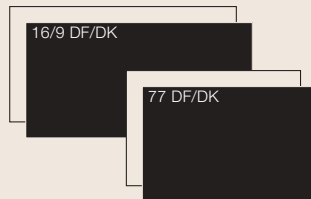

Loft

Décor Plus

Pure

Pure L & XL

Corner

Nordic Plus

Modul-Art

Modul-Art Woodbox

Modul-Art XL