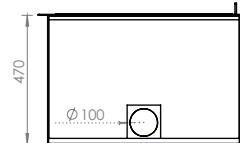

Dimention / Afmetingen

Vision du feu / Zicht op het vuur

58/47

58x47x42 cm

L432-H284 mm

67/51

67x51x42 cm

L522-H324 mm

77/51

77x51x42 cm

L622-H324 mm

Dimention / Afmetingen

Vision du feu / Zicht op het vuur

70/70

70x70x47 cm

L532-H514 mm

16/9

100x51x47 cm

L852-H324 mm

Inserts

Inzethaarden

PURE L & XL

Le PURE L & XL... Le réveil maximal des sens!

Original.