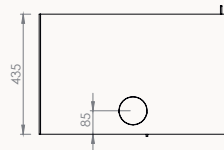

Dimension /
Afmetingen
Vision du feu /
Zicht op het vuur

67

68x52,5x43,5 cm

L522-H324 mm