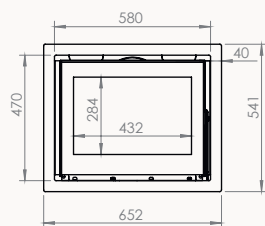

77/51

77x51x50 cm

L669-H395 mm

90/51

90x51x50

L799-H395

DÉCOR PLUS 16/9 DF/DK

DÉCOR PLUS

Dimention / Afmetingen

Vision du feu / Zicht op het vuur

77 DF/DK

77x51x59 cm

L631-H340 mm

16/9 DF/DK

100x51x59 cm

L858-H340 mm

Dimention / Afmetingen

Vision du feu / Zicht op het vuur

58/47

58x47x42 cm

L432-H284 mm

67/51

67x51x42 cm

L522-H324 mm

77/51

77x51x42 cm

L622-H324 mm

Dimention / Afmetingen

Vision du feu / Zicht op het vuur

70/70

70x70x47 cm

L532-H514 mm