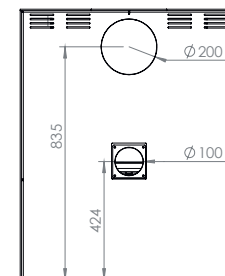

Dimension /
Afmetingen
Vision du feu /
Zicht op het vuur

67

68x52,5x43,5 cm

L522-H324 mm

77

78x52,5x43,5 cm

L622-H324 mm

16/9

Puissance / Vermogen (kW)	8 - 10	8 - 11	10 - 13	11 - 13	12 - 16
---------------------------	--------	--------	---------	---------	---------

Dimension /
Afmetingen
Vision du feu /
Zicht op het vuur

67

68x52,5x43,5 cm

L522-H324 mm

77

78x52,5x43,5 cm

L622-H324 mm

16/9

101x52,5x48,5 cm

L852-H324 mm

77XL

78x61,5x47 cm

L631-H409 mm

77 DF/DK

101x61,5x48,5 cm

L846-H409 mm

DÉCOR PLUS 16/9 DF/DK Espace central double face (5 mm)

Opstelling doorkijk met Woodbox (5 mm)

Poêles à bois (avec ventilation)