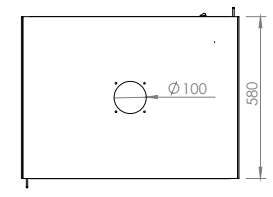

77DF

78x57x58 cm

L631-H340 mm