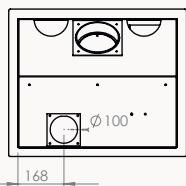

Dimention / Afmetingen

Vision du feu / Zicht op het vuur

77 DF/DK

77x51x59 cm

L631-H340 mm

16/9 DF/DK

100x51x59 cm

L858-H340 mm

Dimention / Afmetingen

Vision du feu / Zicht op het vuur

58/47

58x47x42 cm

L432-H284 mm

67/51

67x51x42 cm

L522-H324 mm

77/51

77x51x42 cm

L622-H324 mm

Dimention / Afmetingen

Vision du feu / Zicht op het vuur

70/70

70x70x47 cm

L532-H514 mm