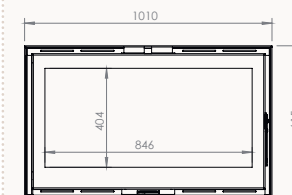

58/54	67/60	77/60	16/9	56/75	77DF/DK	16/9 DF/DK
58x54x42 cm	67x60x42 cm	77x60x49 cm	100x60x49 cm	56x75x49 cm	77x60x57 cm	100x60x57 cm
L443-H280 mm	L531-H340 mm	L631-H340 mm	L858-340 mm	L410-H485 mm	L631-340 mm	L858-H340 mm

Dimension /
Afmetingen
Vision du feu /
Zicht op het vuur

67

68x52,5x43,5 cm

L522-H324 mm

77

78x52,5x43,5 cm

L622-H324 mm

16/9

101x52,5x48,5 cm

L852-H324 mm

77XL

78x61,5x47 cm

L631-H409 mm

16/9XL

101x61,5x48,5 cm

L846-H409 mm

77DF

78x57x58 cm

L631-H340 mm

67

77

16/9

77XL

77 DF/DK