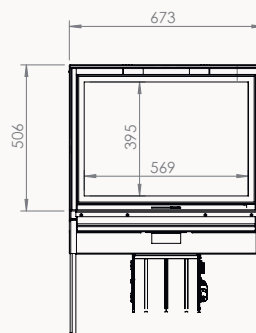

Dimention / Afmetingen

Vision du feu / Zicht op het vuur

56/75

56x75x50 cm

L459-H645 mm

67/51

67x51x50 cm

L569-H395 mm

77/51

77x51x50 cm

L669-H395 mm

90/51

90x51x50

L799-H395

DÉCOR PLUS 16/9 DF/DK

DÉCOR PLUS

Dimention / Afmetingen

Vision du feu / Zicht op het vuur

77 DF/DK

77x51x59 cm

L631-H340 mm

16/9 DF/DK

100x51x59 cm

L858-H340 mm