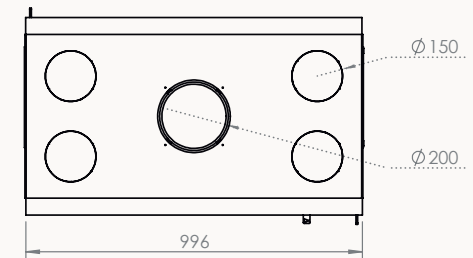

Dimention / Afmetingen

Vision du feu / Zicht op het vuur

77 DF/DK

77x51x59 cm

L631-H340 mm

16/9 DF/DK

100x51x59 cm

L858-H340 mm