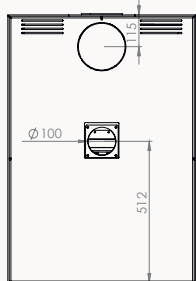

Dimension /
Afmetingen
Vision du feu /
Zicht op het vuur

67

68x52,5x43,5 cm

L522-H324 mm