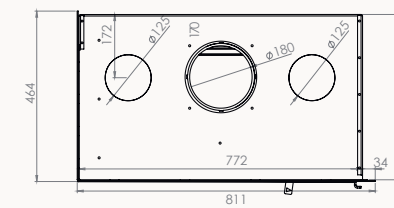

Dimension / Afmetingen

Vision du feu / Zicht op het vuur

DROIT 77 RECHTS

77x51x45 cm

L268 + 686 - H296 mm

GAUCHE 77 LINKS

77x51x45 cm

L268 + 686 - H296 mm