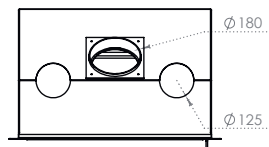

Dimention / Afmetingen

Vision du feu / Zicht op het vuur

58/47

58x47x42 cm

L432-H284 mm

67/51

67x51x42 cm

L522-H324 mm

77/51

77x51x42 cm

L622-H324 mm

Dimention / Afmetingen

Vision du feu / Zicht op het vuur

70/70

70x70x47 cm

L532-H514 mm

16/9

100x51x47 cm

L852-H324 mm

Inserts

Inzethaarden

PURE L & XL

Le PURE L & XL... Le réveil maximal des sens!

Original.