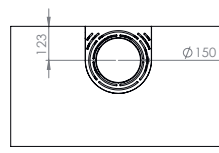

77

78x52,5x43,5 cm

L622-H324 mm