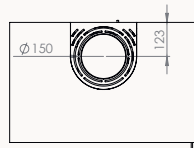

Dimension /
Afmetingen
Vision du feu /
Zicht op het vuur

67

68x52,5x43,5 cm

L522-H324 mm

77

78x52,5x43,5 cm

L622-H324 mm

16/9