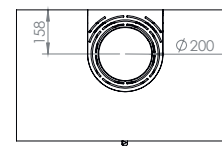

Dimension /
Afmetingen
Vision du feu /
Zicht op het vuur

67

68x52,5x43,5 cm

L522-H324 mm

77

78x52,5x43,5 cm

L622-H324 mm

16/9

101x52,5x48,5 cm

L852-H324 mm

77XL

78x61,5x47 cm

L631-H409 mm

16/9XL

101x61,5x48,5 cm

L846-H409 mm