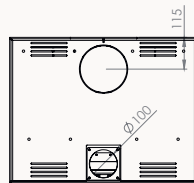

Dimension /
Afmetingen
Vision du feu /
Zicht op het vuur

67

68x52,5x43,5 cm

L522-H324 mm

77

78x52,5x43,5 cm

L622-H324 mm

16/9