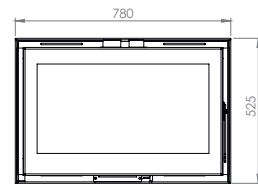

Dimension /
Afmetingen
Vision du feu /
Zicht op het vuur

67

68x52,5x43,5 cm

L522-H324 mm

77

78x52,5x43,5 cm

L622-H324 mm

16/9

101x52,5x48,5 cm

L852-H324 mm

77XL

78x61,5x47 cm

L631-H409 mm

16/9XL

101x61,5x48,5 cm

L846-H409 mm