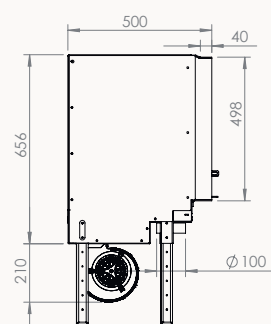

Dimention / Afmetingen

Vision du feu / Zicht op het vuur

56/75

56x75x50 cm

L459-H645 mm

67/51

67x51x50 cm

L569-H395 mm

77/51

77x51x50 cm

L669-H395 mm

90/51

90x51x50

L799-H395

DÉCOR PLUS 16/9 DF/DK

DÉCOR PLUS