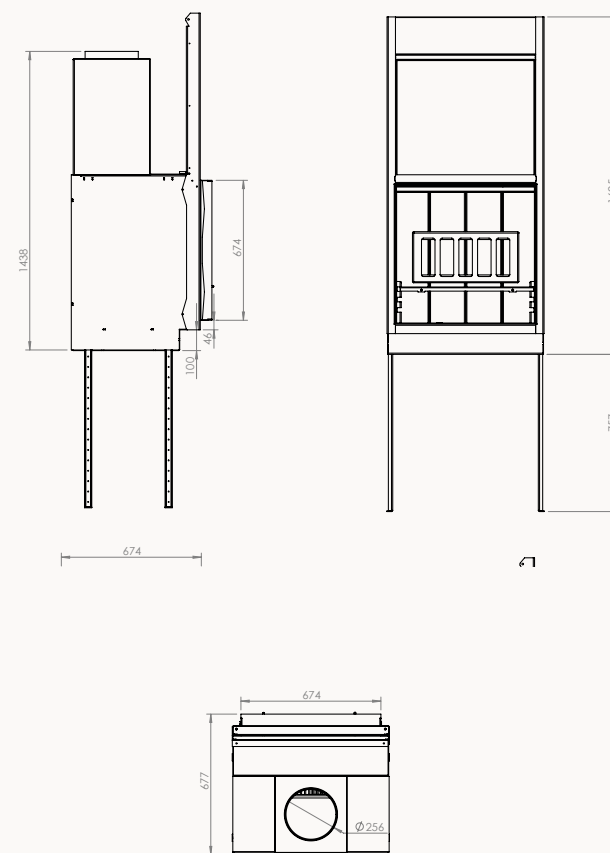

PLANCHA

BARBECUE

	puissance (kW)	Rendement (%)	CO (mg/m ³)	COV (mg/m ³)	Poussière (mg/m ³)	NOX (mg/m ³)	Dimensions hors cadre (cm)	Air Chaud	Double Chicane	Sortie fumée	Température de fumées (°)
LOFT 56/75	8 - 10	82	838	35	8	102	56 x 75 x 50	150 x2	✓	180	201
LOFT 67/51	7 - 11	82	838	35	8	102	67 x 51 x 50	150 x2	✓	150	201
LOFT 77/51	8 - 12	82	838	35	8	102	77 x 51 x 50	150 x2	✓	180	201
LOFT 90/51	9 - 13	86,8	1100	41	10	86	90 x 51 x 50	150 x2	✓	180	191
DÉCOR PLUS 77 DF/DK	12 - 16	77	1238	120	37	34	77 x 51 x 59	150 x4		200	277
DÉCOR PLUS 16/9 DF/DK	14 - 16	77	1238	120	37	34	100 x 51 x 59	150 x4		200	277
PURE 58/47	6 - 8	77	1250	117	39	34	58 x 47 x 42	125 x2		150	279
PURE 67/51	7 - 10	78	1125	96	15	90	67 x 51 x 42	125 x2		150	293
PURE 77/51	8 - 11	78	1125	96	15	90	77 x 51 x 42	125 x2		150	293
PURE 70/70	10 - 13	78	1125	96	15	90	70 x 70 x 47	125 x2		180	293
PURE 16/9	10 - 13	77	900	59	22	57	100 x 51 x 47	125 x2		180	267
PURE L 67	9 - 12	78	1125	96	15	90	65 x 55 x 42,5	125 x2	✓	150	293
PURE L 90	11 - 13	77	900	59	22	57	90 x 55 x 45,5	125 x2	✓	180	267
PURE XL 77	11 - 13	77	900	59	22	57	77 x 60 x 45,5	125 x2	✓	180	267
PURE XL 16/9	12 - 14	81	1213	71	15	115	100 x 60 x 47,5	125 x2	✓	200	241
CORNER 77	10 -12	80	1188	55	25	56	77 x 51 x 45	125 x2	✓	180	237
	Vermogen (kW)	Rendement (%)	CO (mg/m ³)	COG (mg/m ³)	PM uitstoot (mg/m ³)	NOX (mg/m ³)	Afmetingen zonder kader (cm)	Convectielucht	Dubbele vlamkeerplaat	Rookuitlaat	Rookgastemperatuur (°)