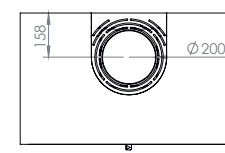

77XL

78x61,5x47 cm

L631-H409 mm