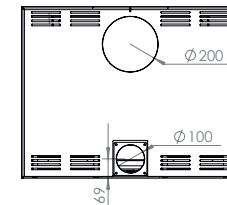

Dimension /
Afmetingen
Vision du feu /
Zicht op het vuur

67

68x52,5x43,5 cm

L522-H324 mm

77

78x52,5x43,5 cm

L622-H324 mm

16/9

101x52,5x48,5 cm

L852-H324 mm

77XL

78x61,5x47 cm

L631-H409 mm

16/9XL

101x61,5x48,5 cm

L846-H409 mm

77DF

78x57x58 cm

L631-H340 mm

67

77

16/9

77XL

77 DF/DK