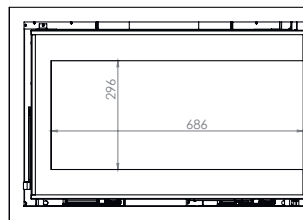

77/51

77x51x50 cm

L669-H395 mm

90/51

90x51x50

L799-H395

DÉCOR PLUS 16/9 DF/DK

DÉCOR PLUS

77/51

77x51x42 cm

L622-H324 mm

Dimention / Afmetingen

Vision du feu / Zicht op het vuur

70/70

70x70x47 cm

L532-H514 mm

Dimension / Afmetingen

Vision du feu / Zicht op het vuur

DROIT 77 RECHTS

77x51x45 cm

L268 + 686 - H296 mm

GAUCHE 77 LINKS

77x51x45 cm

L268 + 686 - H296 mm