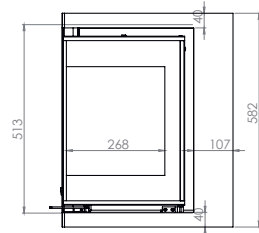

Dimension / Afmetingen

Vision du feu / Zicht op het vuur

DROIT 77 RECHTS

77x51x45 cm

L268 + 686 - H296 mm

GAUCHE 77 LINKS

77x51x45 cm

L268 + 686 - H296 mm