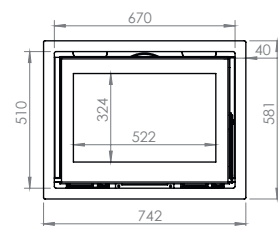

Dimention / Afmetingen

Vision du feu / Zicht op het vuur

77 DF/DK

77x51x59 cm

L631-H340 mm

16/9 DF/DK

100x51x59 cm

L858-H340 mm

Dimention / Afmetingen

Vision du feu / Zicht op het vuur

58/47

58x47x42 cm

L432-H284 mm

67/51

67x51x42 cm

L522-H324 mm

77/51

77x51x42 cm

L622-H324 mm

Dimention / Afmetingen

Vision du feu / Zicht op het vuur

70/70

70x70x47 cm

L532-H514 mm

16/9

100x51x47 cm

L852-H324 mm

Inserts

Inzethaarden

PURE L & XL

Le PURE L & XL... Le réveil maximal des sens!

Original.