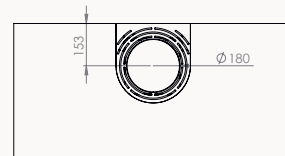

16/9

101x52,5x48,5 cm

L852-H324 mm