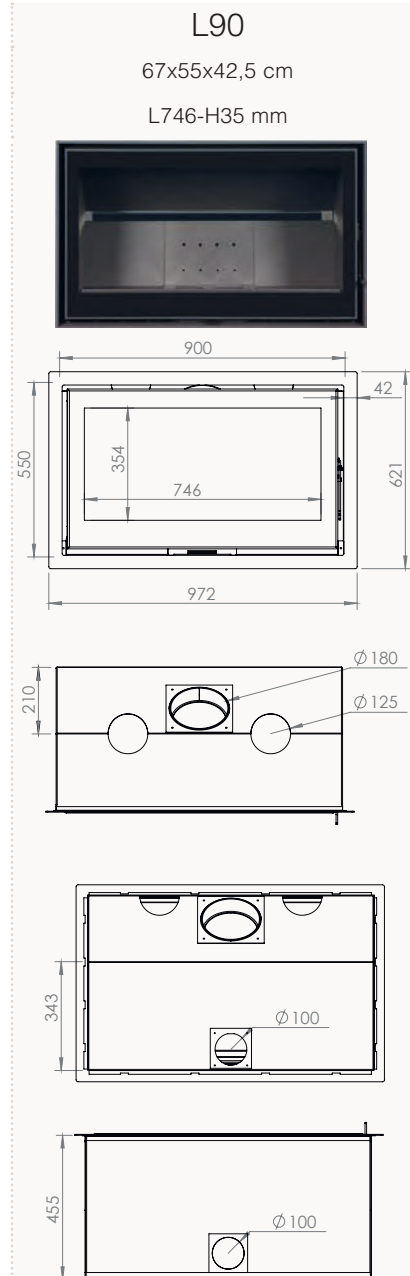

Dimension / Afmetingen

Vision du feu / Zicht op het vuur