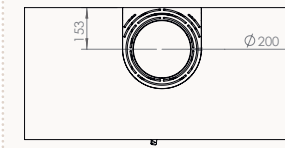

Dimension /
Afmetingen
Vision du feu /
Zicht op het vuur

67

68x52,5x43,5 cm

L522-H324 mm

77

78x52,5x43,5 cm

L622-H324 mm

16/9

101x52,5x48,5 cm

L852-H324 mm

77XL

78x61,5x47 cm

L631-H409 mm

16/9XL

101x61,5x48,5 cm

L846-H409 mm