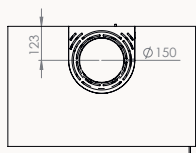

Dimension /
Afmetingen
Vision du feu /
Zicht op het vuur

67

68x52,5x43,5 cm

L522-H324 mm