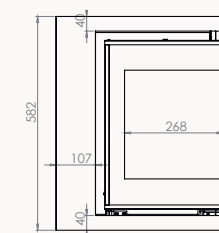

Dimension / Afmetingen

Vision du feu / Zicht op het vuur

DROIT 77 RECHTS

77x51x45 cm

L268 + 686 - H296 mm

GAUCHE 77 LINKS

77x51x45 cm

L268 + 686 - H296 mm