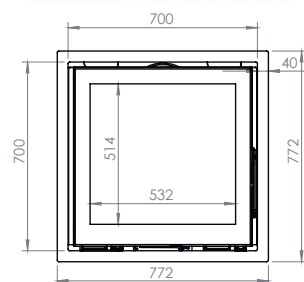

Dimention / Afmetingen

Vision du feu / Zicht op het vuur

77 DF/DK

77x51x59 cm

L631-H340 mm

16/9 DF/DK

100x51x59 cm

L858-H340 mm

Dimention / Afmetingen

Vision du feu / Zicht op het vuur

58/47

58x47x42 cm

L432-H284 mm

67/51

67x51x42 cm

L522-H324 mm

77/51

77x51x42 cm

L622-H324 mm

Dimention / Afmetingen

Vision du feu / Zicht op het vuur

70/70

70x70x47 cm

L532-H514 mm

16/9

100x51x47 cm

L852-H324 mm

Inserts

Inzethaarden

PURE L & XL

Le PURE L & XL... Le réveil maximal des sens!

Original.