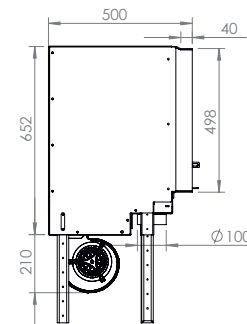

Dimention / Afmetingen

Vision du feu / Zicht op het vuur

56/75

56x75x50 cm

L459-H645 mm

67/51

67x51x50 cm

L569-H395 mm

77/51

77x51x50 cm

L669-H395 mm

90/51

90x51x50

L799-H395

DÉCOR PLUS 16/9 DF/DK

DÉCOR PLUS

Dimention / Afmetingen

Vision du feu / Zicht op het vuur

77 DF/DK

77x51x59 cm

L631-H340 mm

16/9 DF/DK

100x51x59 cm

L858-H340 mm