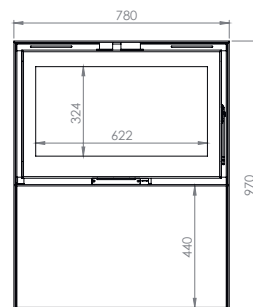

Dimension /
Afmetingen
Vision du feu /
Zicht op het vuur

67

68x52,5x43,5 cm

L522-H324 mm

77

78x52,5x43,5 cm

L622-H324 mm

16/9

101x52,5x48,5 cm

L852-H324 mm

77XL

78x61,5x47 cm

L631-H409 mm

16/9XL

101x61,5x48,5 cm

L846-H409 mm

Puissance / Vermogen (kW)	8 - 10	8 - 11	10 - 13	11 - 13	12 - 16
---------------------------	--------	--------	---------	---------	---------

Dimension /
Afmetingen
Vision du feu /
Zicht op het vuur

67

68x52,5x43,5 cm

L522-H324 mm

77

78x52,5x43,5 cm

L622-H324 mm

16/9

101x52,5x48,5 cm

L852-H324 mm

77XL