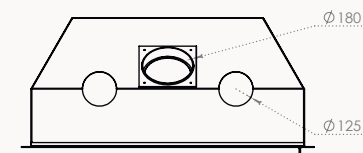

16/9

100x51x47 cm

L852-H324 mm