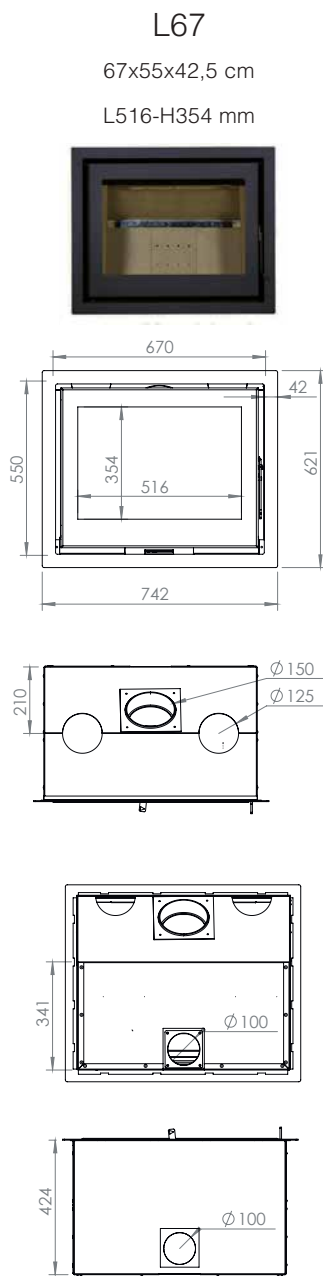

77/51

77x51x50 cm

L669-H395 mm

90/51

90x51x50

L799-H395

DÉCOR PLUS 16/9 DF/DK

DÉCOR PLUS

77/51

77x51x42 cm

L622-H324 mm

Dimention / Afmetingen

Vision du feu / Zicht op het vuur

70/70

70x70x47 cm

L532-H514 mm

Puissance / Vermogen (kW)	9 - 12	11 - 13	11 - 13	12 - 14
---------------------------	--------	---------	---------	---------

Dimension / Afmetingen

Vision du feu / Zicht op het vuur

CORNER 77 DROIT/RECHTS

Dimension / Afmetingen

Vision du feu / Zicht op het vuur

DROIT 77 RECHTS

77x51x45 cm

L268 + 686 - H296 mm

GAUCHE 77 LINKS

77x51x45 cm

L268 + 686 - H296 mm