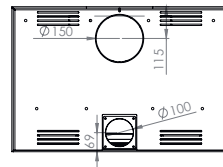

Dimension /
Afmetingen
Vision du feu /
Zicht op het vuur

67

68x52,5x43,5 cm

L522-H324 mm

77

78x52,5x43,5 cm

L622-H324 mm

16/9

101x52,5x48,5 cm

L852-H324 mm

77XL

78x61,5x47 cm

L631-H409 mm

16/9XL

101x61,5x48,5 cm

L846-H409 mm