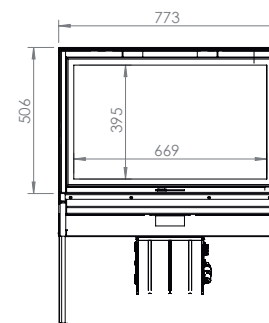

Dimention / Afmetingen

Vision du feu / Zicht op het vuur

56/75

56x75x50 cm

L459-H645 mm

67/51

67x51x50 cm

L569-H395 mm

77/51

77x51x50 cm

L669-H395 mm

90/51

90x51x50

L799-H395

DÉCOR PLUS 16/9 DF/DK

DÉCOR PLUS