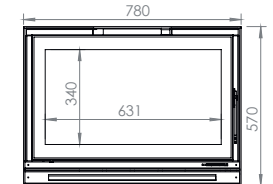

Dimension /
Afmetingen
Vision du feu /
Zicht op het vuur

67

68x52,5x43,5 cm

L522-H324 mm

77

78x52,5x43,5 cm

L622-H324 mm

16/9

101x52,5x48,5 cm

L852-H324 mm

77XL

78x61,5x47 cm

L631-H409 mm

16/9XL

101x61,5x48,5 cm

L846-H409 mm

77DF

78x57x58 cm

L631-H340 mm

67

77

16/9

77XL

77 DF/DK