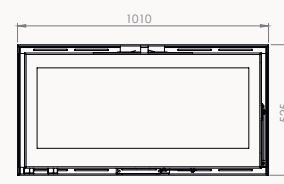

Dimension /
Afmetingen
Vision du feu /
Zicht op het vuur

67

68x52,5x43,5 cm

L522-H324 mm

77

78x52,5x43,5 cm

L622-H324 mm

16/9

101x52,5x48,5 cm

L852-H324 mm

77XL

78x61,5x47 cm

L631-H409 mm

16/9XL

101x61,5x48,5 cm

L846-H409 mm