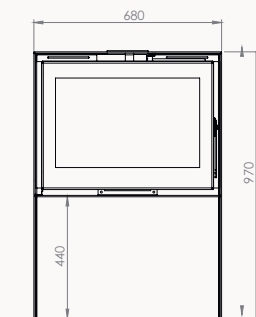

Dimension /
Afmetingen
Vision du feu /
Zicht op het vuur

67

68x52,5x43,5 cm

L522-H324 mm