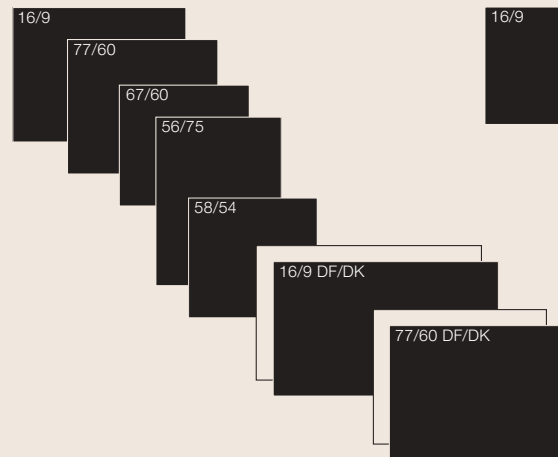

Corner

Nordic Plus