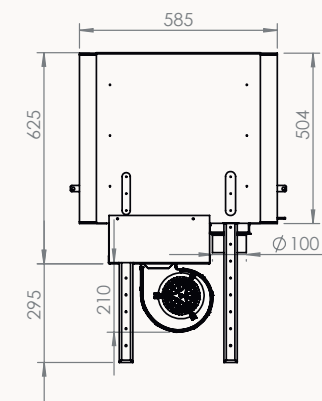

Dimention / Afmetingen

Vision du feu / Zicht op het vuur

77 DF/DK

77x51x59 cm

L631-H340 mm

16/9 DF/DK

100x51x59 cm

L858-H340 mm