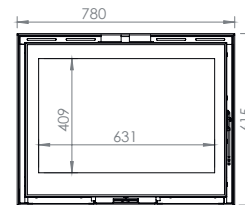

58/54	67/60	77/60	16/9	56/75	77DF/DK	16/9 DF/DK
58x54x42 cm	67x60x42 cm	77x60x49 cm	100x60x49 cm	56x75x49 cm	77x60x57 cm	100x60x57 cm
L443-H280 mm	L531-H340 mm	L631-H340 mm	L858-340 mm	L410-H485 mm	L631-340 mm	L858-H340 mm

Dimension /
Afmetingen
Vision du feu /
Zicht op het vuur

67

68x52,5x43,5 cm

L522-H324 mm

77

78x52,5x43,5 cm

L622-H324 mm

16/9

101x52,5x48,5 cm

L852-H324 mm

77XL

78x61,5x47 cm

L631-H409 mm

16/9XL

101x61,5x48,5 cm

L846-H409 mm

77DF

78x57x58 cm

L631-H340 mm

67

77

16/9

77XL

77 DF/DK