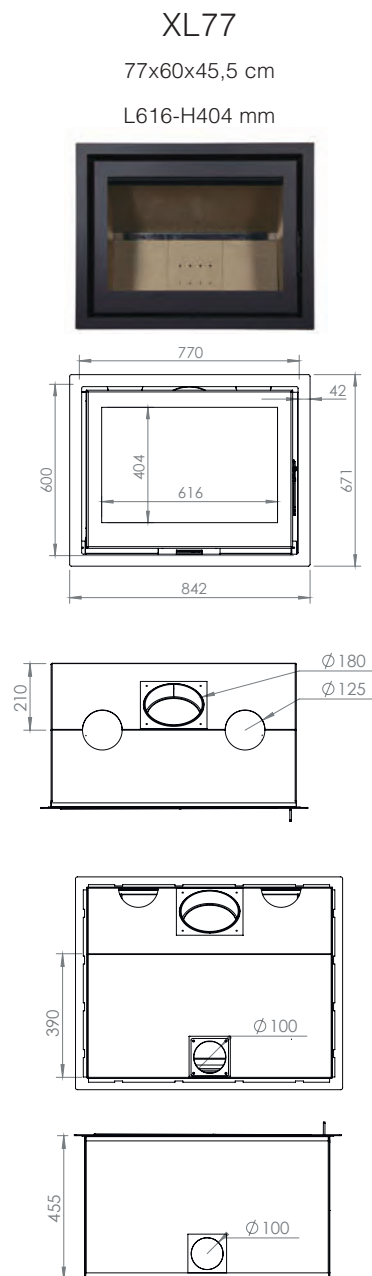

Dimension / Afmetingen

Vision du feu / Zicht op het vuur