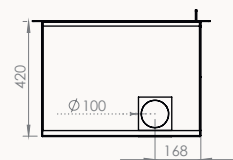

Dimention / Afmetingen

Vision du feu / Zicht op het vuur

77 DF/DK

77x51x59 cm

L631-H340 mm

16/9 DF/DK

100x51x59 cm

L858-H340 mm

Dimention / Afmetingen

Vision du feu / Zicht op het vuur

58/47

58x47x42 cm

L432-H284 mm

67/51

67x51x42 cm

L522-H324 mm

77/51

77x51x42 cm

L622-H324 mm

Dimention / Afmetingen

Vision du feu / Zicht op het vuur

70/70

70x70x47 cm

L532-H514 mm