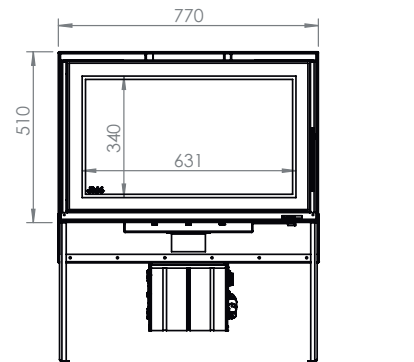

77/51

77x51x50 cm

L669-H395 mm

90/51

90x51x50

L799-H395

DÉCOR PLUS 16/9 DF/DK

DÉCOR PLUS

Dimention / Afmetingen

Vision du feu / Zicht op het vuur

77 DF/DK

77x51x59 cm

L631-H340 mm

16/9 DF/DK

100x51x59 cm

L858-H340 mm