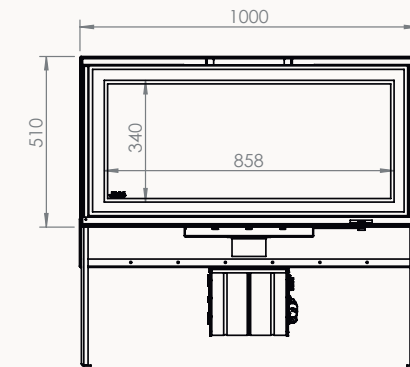

Dimention / Afmetingen

Vision du feu / Zicht op het vuur

56/75

56x75x50 cm

L459-H645 mm

67/51

67x51x50 cm

L569-H395 mm

77/51

77x51x50 cm

L669-H395 mm

90/51

90x51x50

L799-H395

DÉCOR PLUS 16/9 DF/DK

DÉCOR PLUS

Dimention / Afmetingen

Vision du feu / Zicht op het vuur

77 DF/DK

77x51x59 cm

L631-H340 mm

16/9 DF/DK

100x51x59 cm

L858-H340 mm