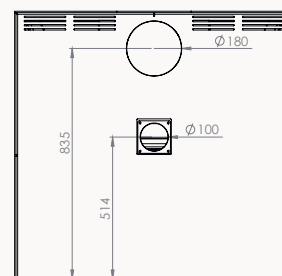

Dimension /
Afmetingen
Vision du feu /
Zicht op het vuur

67

68x52,5x43,5 cm

L522-H324 mm

77

78x52,5x43,5 cm

L622-H324 mm

16/9

Puissance / Vermogen (kW)	8 - 10	8 - 11	10 - 13	11 - 13	12 - 16
---------------------------	--------	--------	---------	---------	---------

Dimension /
Afmetingen
Vision du feu /
Zicht op het vuur

67

68x52,5x43,5 cm

L522-H324 mm

77

78x52,5x43,5 cm

L622-H324 mm

16/9

101x52,5x48,5 cm

L852-H324 mm

77XL

78x61,5x47 cm

L631-H409 mm

77 DF/DK

101x61,5x48,5 cm

L846-H409 mm

DÉCOR PLUS 16/9 DF/DK Espace central double face (5 mm)

Opstelling doorkijk met Woodbox (5 mm)

Poêles à bois (avec ventilation)