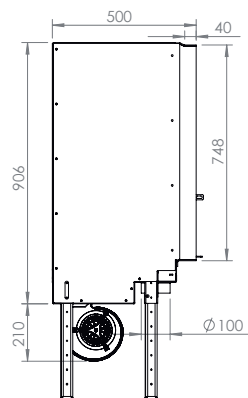

Dimention / Afmetingen

Vision du feu / Zicht op het vuur

56/75

56x75x50 cm

L459-H645 mm

67/51

67x51x50 cm

L569-H395 mm

77/51

77x51x50 cm

L669-H395 mm

90/51

90x51x50

L799-H395

DÉCOR PLUS 16/9 DF/DK

DÉCOR PLUS

Dimention / Afmetingen

Vision du feu / Zicht op het vuur

77 DF/DK

77x51x59 cm

L631-H340 mm

16/9 DF/DK

100x51x59 cm

L858-H340 mm