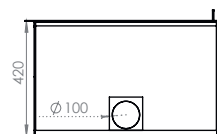

Dimention / Afmetingen

Vision du feu / Zicht op het vuur

58/47

58x47x42 cm

L432-H284 mm

67/51

67x51x42 cm

L522-H324 mm

77/51

77x51x42 cm

L622-H324 mm

Dimention / Afmetingen

Vision du feu / Zicht op het vuur

70/70

70x70x47 cm

L532-H514 mm

16/9

100x51x47 cm

L852-H324 mm

Inserts

Inzethaarden

PURE L & XL

Le PURE L & XL... Le réveil maximal des sens!

Original.