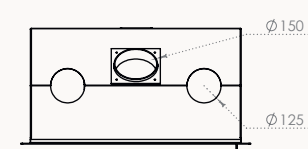

Dimention / Afmetingen

Vision du feu / Zicht op het vuur

58/47

58x47x42 cm

L432-H284 mm

67/51

67x51x42 cm

L522-H324 mm

77/51

77x51x42 cm

L622-H324 mm

Dimention / Afmetingen

Vision du feu / Zicht op het vuur

70/70

70x70x47 cm

L532-H514 mm