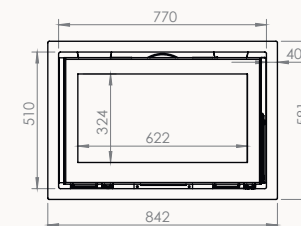

Dimention / Afmetingen

Vision du feu / Zicht op het vuur

77 DF/DK

77x51x59 cm

L631-H340 mm

16/9 DF/DK

100x51x59 cm

L858-H340 mm

Dimention / Afmetingen

Vision du feu / Zicht op het vuur

58/47

58x47x42 cm

L432-H284 mm

67/51

67x51x42 cm

L522-H324 mm

77/51

77x51x42 cm

L622-H324 mm

Dimention / Afmetingen

Vision du feu / Zicht op het vuur

70/70

70x70x47 cm

L532-H514 mm

16/9

100x51x47 cm

L852-H324 mm

Inserts

Inzethaarden

PURE L & XL

Le PURE L & XL... Le réveil maximal des sens!

Original.