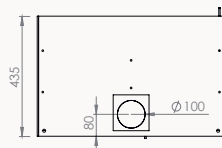

Dimension /
Afmetingen
Vision du feu /
Zicht op het vuur

67

68x52,5x43,5 cm

L522-H324 mm

77

78x52,5x43,5 cm

L622-H324 mm

16/9