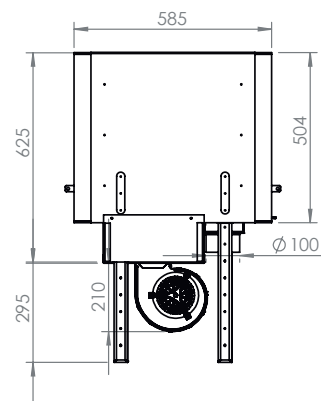

Dimention / Afmetingen

Vision du feu / Zicht op het vuur

56/75

56x75x50 cm

L459-H645 mm

67/51

67x51x50 cm

L569-H395 mm

77/51

77x51x50 cm

L669-H395 mm

90/51

90x51x50

L799-H395

DÉCOR PLUS 16/9 DF/DK

DÉCOR PLUS

Dimention / Afmetingen

Vision du feu / Zicht op het vuur

77 DF/DK

77x51x59 cm

L631-H340 mm

16/9 DF/DK

100x51x59 cm

L858-H340 mm