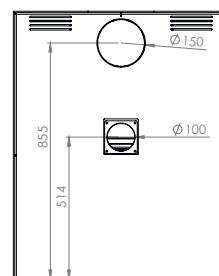

Dimension /
Afmetingen
Vision du feu /
Zicht op het vuur

67

68x52,5x43,5 cm

L522-H324 mm

77

78x52,5x43,5 cm

L622-H324 mm

16/9

Puissance / Vermogen (kW)	8 - 10	8 - 11	10 - 13	11 - 13	12 - 16
---------------------------	--------	--------	---------	---------	---------

Dimension /
Afmetingen
Vision du feu /
Zicht op het vuur

67

68x52,5x43,5 cm

L522-H324 mm

77

78x52,5x43,5 cm

L622-H324 mm

16/9

101x52,5x48,5 cm

L852-H324 mm

77XL