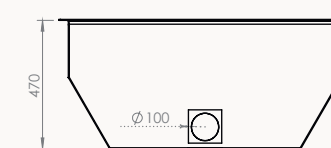

Dimention / Afmetingen

Vision du feu / Zicht op het vuur

58/47

58x47x42 cm

L432-H284 mm

67/51

67x51x42 cm

L522-H324 mm

77/51

77x51x42 cm

L622-H324 mm

Dimention / Afmetingen

Vision du feu / Zicht op het vuur

70/70

70x70x47 cm

L532-H514 mm

16/9

100x51x47 cm

L852-H324 mm

Inserts

Inzethaarden

PURE L & XL

Le PURE L & XL... Le réveil maximal des sens!

Original.