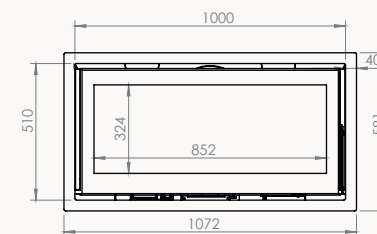

Dimention / Afmetingen

Vision du feu / Zicht op het vuur

77 DF/DK

77x51x59 cm

L631-H340 mm

16/9 DF/DK

100x51x59 cm

L858-H340 mm

Dimention / Afmetingen

Vision du feu / Zicht op het vuur

58/47

58x47x42 cm

L432-H284 mm

67/51

67x51x42 cm

L522-H324 mm

77/51

77x51x42 cm

L622-H324 mm

Dimention / Afmetingen

Vision du feu / Zicht op het vuur

70/70

70x70x47 cm

L532-H514 mm

16/9

100x51x47 cm

L852-H324 mm

Inserts

Inzethaarden

PURE L & XL

Le PURE L & XL... Le réveil maximal des sens!

Original.