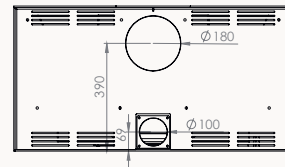

Dimension /
Afmetingen
Vision du feu /
Zicht op het vuur

67

68x52,5x43,5 cm

L522-H324 mm

77

78x52,5x43,5 cm

L622-H324 mm

16/9

101x52,5x48,5 cm

L852-H324 mm

77XL

78x61,5x47 cm

L631-H409 mm

16/9XL

101x61,5x48,5 cm

L846-H409 mm