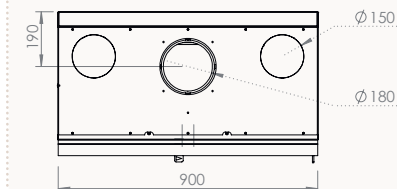

Dimention / Afmetingen

Vision du feu / Zicht op het vuur

56/75

56x75x50 cm

L459-H645 mm

67/51

67x51x50 cm

L569-H395 mm

77/51

77x51x50 cm

L669-H395 mm

90/51

90x51x50

L799-H395

DÉCOR PLUS 16/9 DF/DK

DÉCOR PLUS