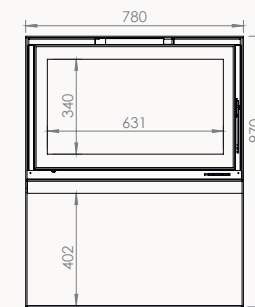

58/54	67/60	77/60	16/9	56/75	77DF/DK	16/9 DF/DK
58x54x42 cm	67x60x42 cm	77x60x49 cm	100x60x49 cm	56x75x49 cm	77x60x57 cm	100x60x57 cm
L443-H280 mm	L531-H340 mm	L631-H340 mm	L858-340 mm	L410-H485 mm	L631-340 mm	L858-H340 mm

Puissance / Vermogen (kW)	8 - 10	8 - 11	10 - 13	11 - 13	12 - 16
---------------------------	--------	--------	---------	---------	---------

Dimension /
Afmetingen
Vision du feu /
Zicht op het vuur

67

68x52,5x43,5 cm

L522-H324 mm

77

78x52,5x43,5 cm

L622-H324 mm

16/9

101x52,5x48,5 cm

L852-H324 mm

77XL

78x61,5x47 cm

L631-H409 mm

77 DF/DK

101x61,5x48,5 cm

L846-H409 mm

DÉCOR PLUS 16/9 DF/DK Espace central double face (5 mm)

Opstelling doorkijk met Woodbox (5 mm)

Poêles à bois (avec ventilation)