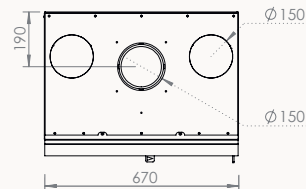

Dimention / Afmetingen

Vision du feu / Zicht op het vuur

56/75

56x75x50 cm

L459-H645 mm

67/51

67x51x50 cm

L569-H395 mm

77/51

77x51x50 cm

L669-H395 mm

90/51

90x51x50

L799-H395

DÉCOR PLUS 16/9 DF/DK

DÉCOR PLUS