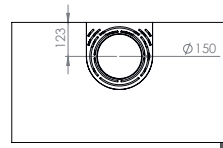

Dimension /
Afmetingen
Vision du feu /
Zicht op het vuur

67

68x52,5x43,5 cm

L522-H324 mm

77

78x52,5x43,5 cm

L622-H324 mm

16/9