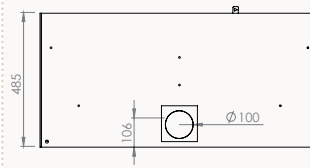

16/9

101x52,5x48,5 cm

L852-H324 mm