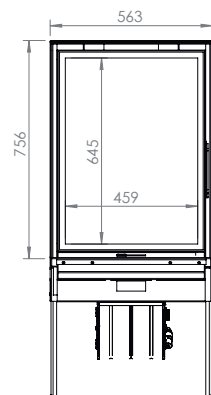

Dimention / Afmetingen

Vision du feu / Zicht op het vuur

56/75

56x75x50 cm

L459-H645 mm

67/51

67x51x50 cm

L569-H395 mm

77/51

77x51x50 cm

L669-H395 mm

90/51

90x51x50

L799-H395

DÉCOR PLUS 16/9 DF/DK

DÉCOR PLUS

Dimention / Afmetingen

Vision du feu / Zicht op het vuur

77 DF/DK

77x51x59 cm

L631-H340 mm

16/9 DF/DK

100x51x59 cm

L858-H340 mm