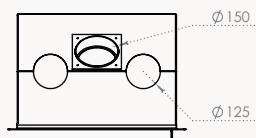

Dimention / Afmetingen

Vision du feu / Zicht op het vuur

58/47

58x47x42 cm

L432-H284 mm

67/51

67x51x42 cm

L522-H324 mm