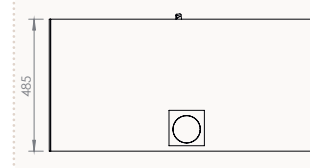

Dimension /
Afmetingen
Vision du feu /
Zicht op het vuur

67

68x52,5x43,5 cm

L522-H324 mm

77

78x52,5x43,5 cm

L622-H324 mm

16/9

101x52,5x48,5 cm

L852-H324 mm

77XL

78x61,5x47 cm

L631-H409 mm

16/9XL

101x61,5x48,5 cm

L846-H409 mm