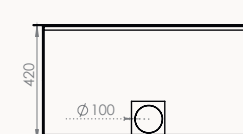

Dimention / Afmetingen

Vision du feu / Zicht op het vuur

58/47

58x47x42 cm

L432-H284 mm

67/51

67x51x42 cm

L522-H324 mm

77/51

77x51x42 cm

L622-H324 mm

Dimention / Afmetingen

Vision du feu / Zicht op het vuur

70/70

70x70x47 cm

L532-H514 mm