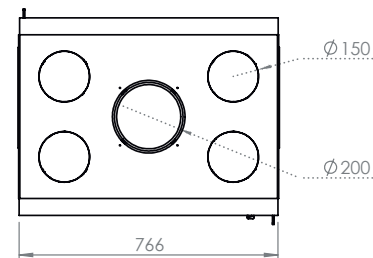

Dimention / Afmetingen

Vision du feu / Zicht op het vuur

56/75

56x75x50 cm

L459-H645 mm

67/51

67x51x50 cm

L569-H395 mm

77/51

77x51x50 cm

L669-H395 mm

90/51

90x51x50

L799-H395

DÉCOR PLUS 16/9 DF/DK

DÉCOR PLUS

Dimention / Afmetingen

Vision du feu / Zicht op het vuur

77 DF/DK

77x51x59 cm

L631-H340 mm

16/9 DF/DK

100x51x59 cm

L858-H340 mm