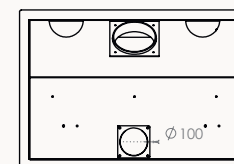

Dimention / Afmetingen

Vision du feu / Zicht op het vuur

58/47

58x47x42 cm

L432-H284 mm

67/51

67x51x42 cm

L522-H324 mm

77/51

77x51x42 cm

L622-H324 mm

Dimention / Afmetingen

Vision du feu / Zicht op het vuur

70/70

70x70x47 cm

L532-H514 mm