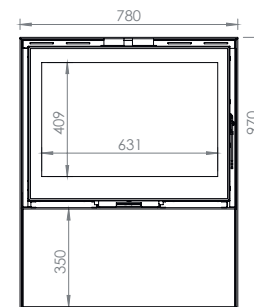

77XL

78x61,5x47 cm

L631-H409 mm